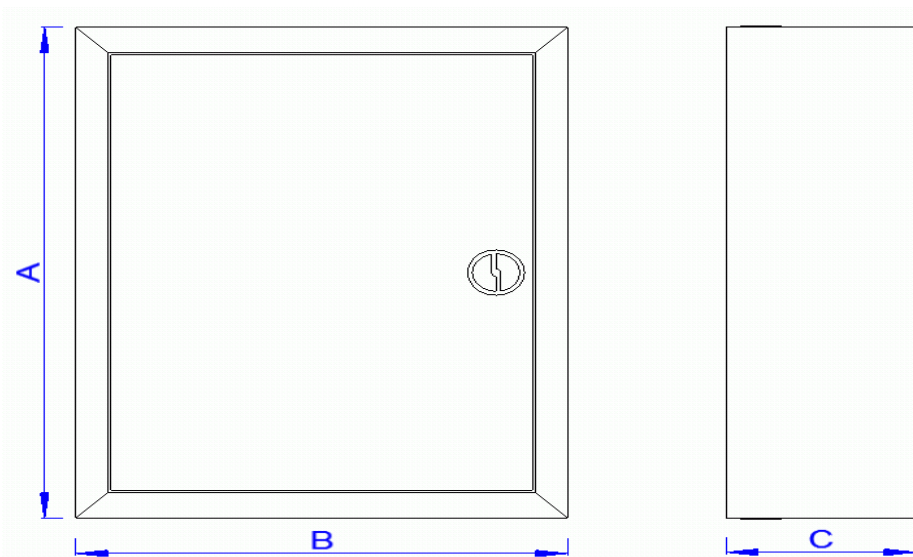

Obudowa pusta, natynkowa typu OPN wraz z płytą montażową (obudowa metalowa)

Nr kat.	Typ	Opis	Wymiary [mm]			Cena [pln]	
			A	B	C	netto	VAT
701	OPN-1z	zamek + płyta montażowa	400	400	210	125,00	23%
702	OPN-2z	zamek + płyta montażowa	500	500	210	165,00	23%
703	OPN-3z	zamek + płyta montażowa	600	600	210	205,00	23%