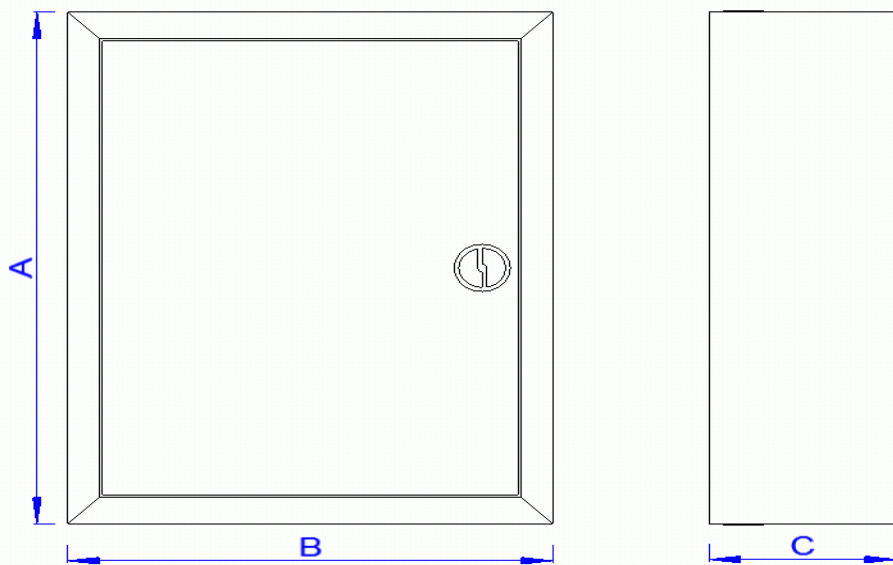

162	RP18-4	zatrzask, 4x18 s191	675	415	120	72	24/4x11	190,10 zł	23%
163	RP18-4z	zamek, 4x18 s191	675	415	120	72	24/4x11	198,10 zł	23%
164	RP18-5	zatrzask, 5x18 s191	810	415	120	90	2x24/5x11	247,90 zł	23%
165	RP18-5z	zamek, 5x18 s191	810	415	120	90	2x24/5x11	255,90 zł	23%
166	RP18-6	zatrzask, 6x18 s191	947	415	120	108	2x24/6x11	282,80 zł	23%
167	RP18-6z	zamek, 6x18 s191	947	415	120	108	2x24/6x11	290,80 zł	23%
xxx	xxx	xxx	xxx	xxx	xxx	xxx	xxx	xxx	xxx
170	RP24-2	zatrzask, 2x24 s191	407	333	888	48	24/48	207,50 zł	23%
171	RP24-2z	zamek, 2x24 s191	407	333	888	48	24/48	215,50 zł	23%
172	RP24-3	zatrzask, 3x24 s191	542	333	888	72	24/59	261,50 zł	23%
173	RP24-3z	zamek, 3x24 s191	542	333	888	72	24/59	269,50 zł	23%
174	RP24-4	zatrzask, 4x24 s191	677	333	888	96	24/83	327,75 zł	23%
175	RP24-4z	zamek, 4x24 s191	677	333	888	96	24/83	335,75 zł	23%
176	RP24-5	zatrzask, 5x24 s191	812	333	888	120	72/107	387,25 zł	23%
177	RP24-5z	zamek, 5x24 s191	812	333	888	120	72/107	395,50 zł	23%
178	RP24-6	zatrzask, 6x24 s191	947	333	888	144	72/118	439,50 zł	23%
179	RP24-6z	zamek, 6x24 s191	947	333	888	144	72/118	447,50 zł	23%

Obudowa rozdzielnic bezpiecznikowej, natynkowa typu NRP (obudowa metalowa)

NR KAT.	TYP	OPIS	WYSOKOŚĆ A [mm]	SZEROKOŚĆ B [mm]	GŁĘBOKOŚĆ C [mm]	ILOŚĆ MODUŁÓW	ZACISKI PE/N	CENA [netto]	VAT
201	NRP-2	zatrzask, 3x s191 (max 7x s191)	238	238	120	3 (7)	5/5	61,70 zł	23%
202	NRP-2z	zamek, 3x s191 (max 7x s191)	238	238	120	3 (7)	5/5	69,70 zł	23%
203	NRP-2zS	zamek, szyba, 3x s191 (max 7x s191)	238	238	120	3 (7)	5/5	77,70 zł	23%
xxx	xxx	xxx	xxx	xxx	xxx	xxx	xxx	xxx	xxx
205	NRP-3	zatrzask, 3x s191	297	313	120	3	11/11	70,40 zł	23%
206	NRP-3z	zamek, 3x s191	297	313	120	3	11/11	78,40 zł	23%
207	NRP-3zS	zamek, szyba, 3x s191	297	313	120	3	11/11	86,40 zł	23%
208	NRP-6	zatrzask, 6x s191	297	313	120	6	11/11	70,40 zł	23%
209	NRP-6z	zamek, 6x s191	297	313	120	6	11/11	78,40 zł	23%
210	NRP-6zS	zamek, szyba, 6x s191	297	313	120	6	11/11	86,40 zł	23%