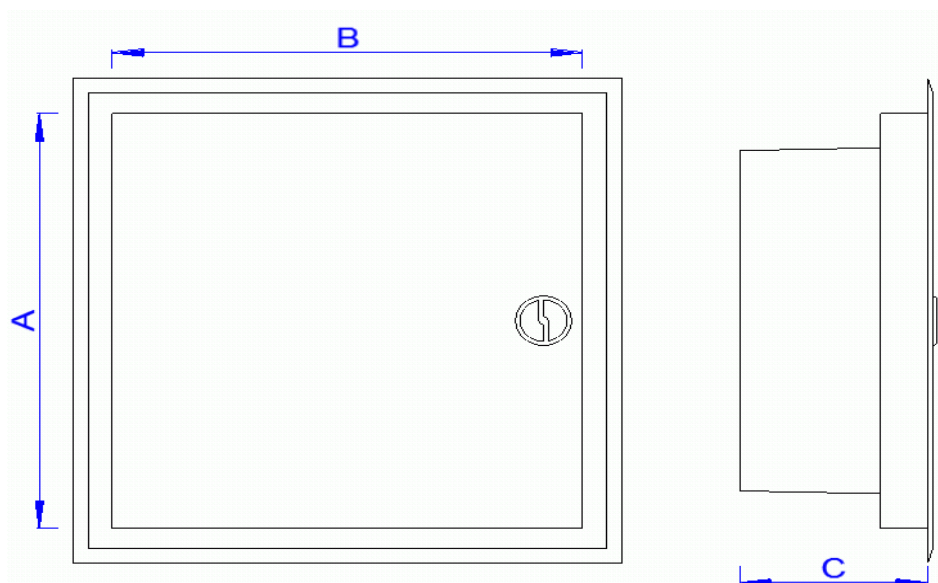

NR KAT.	TYP	OPIS	WYSOKOŚĆ A [mm]	SZEROKOŚĆ B [mm]	GŁĘBOKOŚĆ C [mm]	ILOŚĆ MODUŁÓW	ZACISKI PE/N	CENA [netto]	VAT
101	RP-2	zatrzask, 3x s191 (max 7x s191)	215	215	100	3 (7)	5/5	58,10 zł	23%
102	RP-2z	zamek, 3x s191 (max 7x s191)	215	215	100	3 (7)	5/5	66,10 zł	23%
103	RP-2zS	zamek, szyba, 3x s191 (max 7x s191)	215	215	100	3 (7)	5/5	74,10 zł	23%
xxx	xxx	xxx	xxx	xxx	xxx	xxx	xxx	xxx	xxx
105	RP-3	zatrzask, 3x s191	267	285	110	3	11/11	62,40 zł	23%
106	RP-3z	zamek, 3x s191	267	285	110	3	11/11	70,40 zł	23%
107	RP-3zS	zamek, szyba, 3x s191	267	285	110	3	11/11	78,40 zł	23%
108	RP-6	zatrzask, 6x s191	267	285	110	6	11/11	62,40 zł	23%
109	RP-6z	zamek, 6x s191	267	285	110	6	11/11	70,40 zł	23%
110	RP-6zS	zamek, szyba, 6x s191	267	285	110	6	11/11	78,40 zł	23%
xxx	xxx	xxx	xxx	xxx	xxx	xxx	xxx	xxx	xxx
111	RP12-1	zatrzask, 12x s191	267	285	110	12	11/11	62,40 zł	23%
112	RP12-1z	zamek, 12x s191	267	285	110	12	11/11	70,40 zł	23%
113	RP12-1zS	zamek, szyba, 12x s191	267	285	110	12	11/11	78,40 zł	23%
119	RP12-2	zatrzask, 2x12 s191	405	285	120	24	24/2x11	79,30 zł	23%
120	RP12-2z	zamek, 2x12 s191	405	285	120	24	24/2x11	87,40 zł	23%
123	RP12-3	zatrzask, 3x12 s191	540	285	120	36	24/3x11	100,40 zł	23%
124	RP12-3z	zamek, 3x12 s191	540	285	120	36	24/3x11	108,00 zł	23%
128	RP12-4	zatrzask, 4x12 s191	675	285	120	48	2x11/4x11	147,10 zł	23%
129	RP12-4z	zamek, 4x12 s191	675	285	120	48	2x11/4x11	155,10 zł	23%
xxx	xxx	xxx	xxx	xxx	xxx	xxx	xxx	xxx	xxx
116	RP18-1	zatrzask, 1x18 s191	272	415	120	18	11/11	76,90 zł	23%
117	RP18-1z	zamek, 1x18 s191	272	415	120	18	11/11	84,90 zł	23%
160	RP18-2	zatrzask, 2x18 s191	407	415	120	36	24/2x11	123,80 zł	23%
161	RP18-2z	zamek, 2x18 s191	407	415	120	36	24/2x11	131,80 zł	23%
131	RP18-3	zatrzask, 3x18 s191	542	415	120	54	24/3x11	151,20 zł	23%
132	RP18-3z	zamek, 3x18 s191	542	415	120	54	24/3x11	159,20 zł	23%