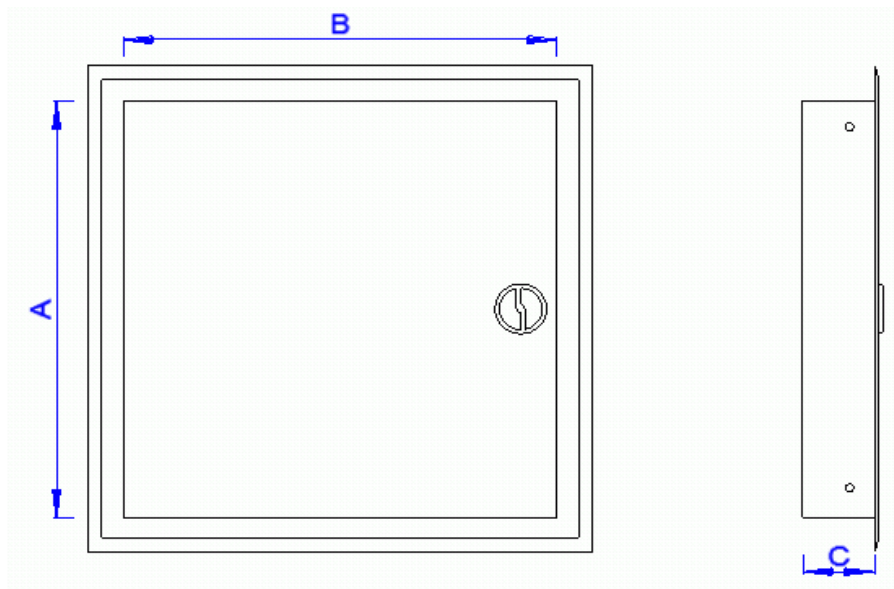

Osłona metalowa typu RD według zamówienia

Nr kat.	Typ	Opis	Wymiary [mm]			Cena [pln]	
			A	B	C	netto	VAT
670	RD-A	osłona o pow. od 225 cm² do 1225 cm² liczonej według wzoru A x B	...	...	50	70,00	23%
671	RD-B	osłona o pow. od 1226 cm² do 2500 cm² liczonej według wzoru A x B	...	...	50	90,00	23%
672	RD-C	osłona o pow. od 2501 cm² do 4900 cm² liczonej według wzoru A x B	...	...	50	140,00	23%
673	RD-D	osłona o pow. od 4901 cm² do 7500 cm² liczonej według wzoru A x B	...	...	50	220,00	23%
674	RD-E	osłona o pow. od 7501 cm² do 10000 cm² liczonej według wzoru A x B	...	...	50	300,00	23%